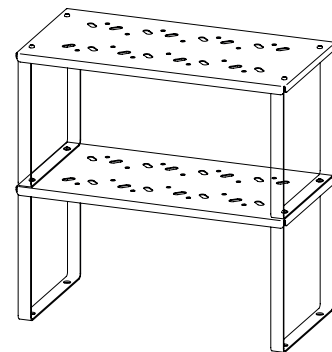

# ESTANTE UP

S | 32x16x16 M | 32x27x16 L | 32x27x22

Made in Argentina

Herramientas Indispensables *Essential Tools*

# MUETT!

Instalación *Installation*

> Armado simple  
sin arandela

- > Podes apilarlos individuales usando el tornillo de uno como encastre del agujero del otro.
- > O al momento de armado unir con las arandelas para atornillar uno con otro en altura y que no se mueva

La línea de Estantes Muett está fabricada en chapa de acero con pintura en polvo, posee una capa de fosfatizado anticorrosión pero **NO recomendamos dejar a la interperie**, el agua constante acumulada puede dañar el producto.