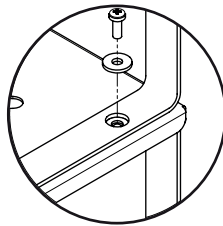

# ESTANTE UP

S | 32x16x16 M | 32x27x16 L | 32x27x22

Made in Argentina

Herramientas Indispensables *Essential Tools*

# MUETT!

Instalación *Installation*

> Armado simple  
sin arandela

- > Podes apilarlos individuales usando el tornillo de uno como encastre del agujero del otro.
- > O al momento de armado unir con las arandelas para atornillar uno con otro en altura y que no se mueva