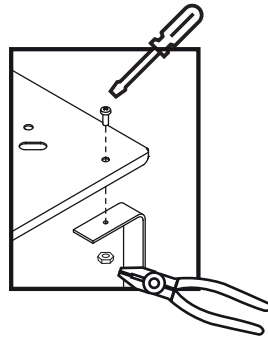

# ESTANTE UP

S | 32x16x16 M | 32x27x16 L | 32x27x22

Made in Argentina

Herramientas Indispensables *Essential Tools*

# MUETT!

Instalación *Installation*

> Armado simple  
sin arandela

- > Podes apilarlos individuales usando el tornillo de uno como encastre del agujero del otro.
- > O al momento de armado unir con las arandelas para atornillar uno con otro en altura y que no se mueva