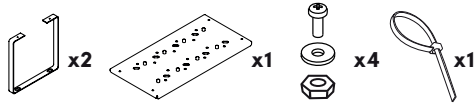

# ESTANTE UP

S | 32x16x16 M | 32x27x16 L | 32x27x22

Made in Argentina

Herramientas Indispensables *Essential Tools*

# MUETT!

Instalación *Installation*

> Armado simple  
sin arandela

- > Podes apilarlos individuales usando el tornillo de uno como encastre del agujero del otro.
- > O al momento de armado unir con las arandelas para atornillar uno con otro en altura y que no se mueva