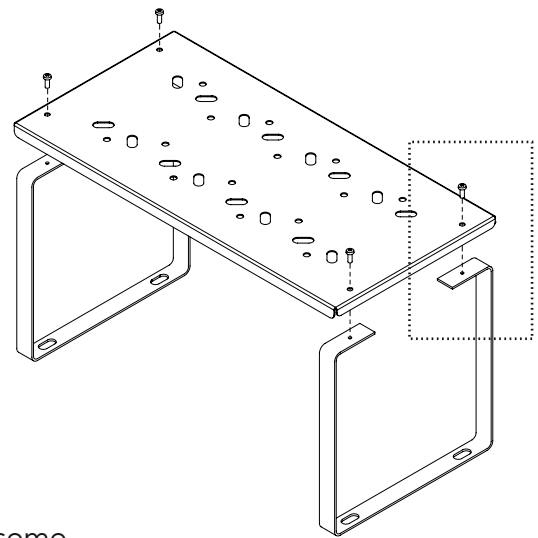

# ESTANTE UP

S | 32x16x16 M | 32x27x16 L | 32x27x22

Made in Argentina

Herramientas Indispensables *Essential Tools*

# MUETT!

Instalación *Installation*

> Armado simple  
sin arandela

- > Podes apilarlos individuales usando el tornillo de uno como encastre del agujero del otro.
- > O al momento de armado unir con las arandelas para atornillar uno con otro en altura y que no se mueva

La línea de Estantes Muett está fabricada en chapa de acero con pintura en polvo, posee una capa de fosfatizado anticorrosión pero **NO recomendamos dejar a la interperie**, el agua constante acumulada puede dañar el producto.